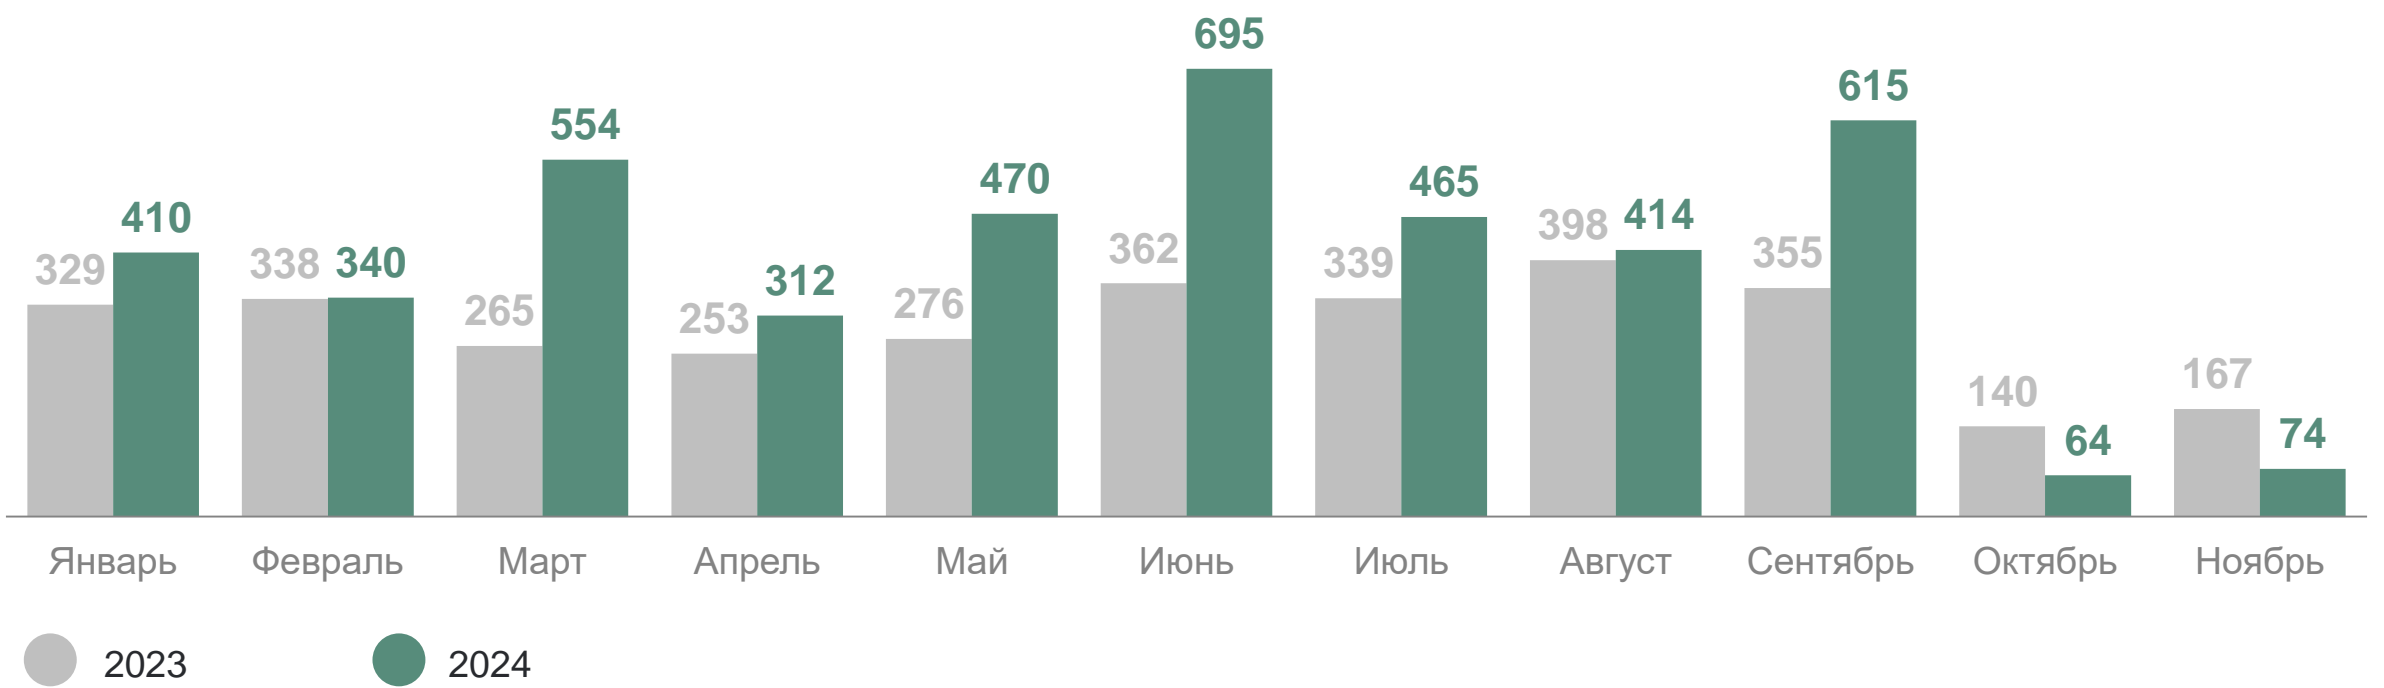

Ввод в действие зданий жилого и нежилого назначения в Волгоградской области

ВОЛГОГРАДСТАТ

за январь – ноябрь 2024 г.

Всего введено в эксплуатацию **4 413** зданий

Динамика ввода зданий

единиц

Ввод жилых зданий по застройщикам