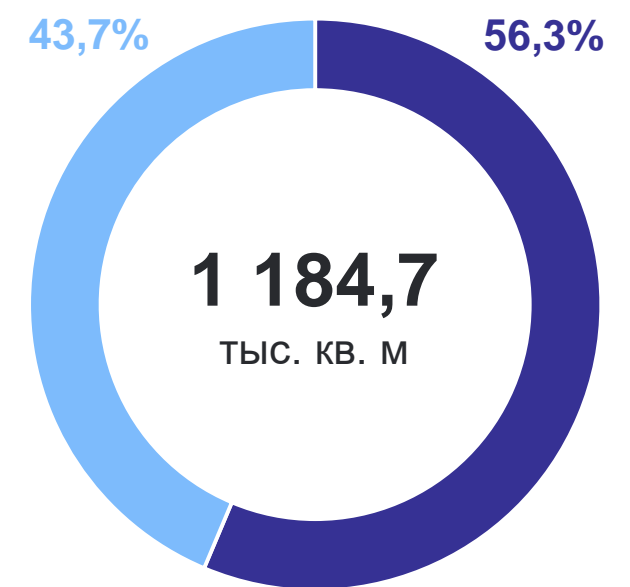

- Застройщиками-юридическими лицами
- Населением

Общей площади
в % к итогу