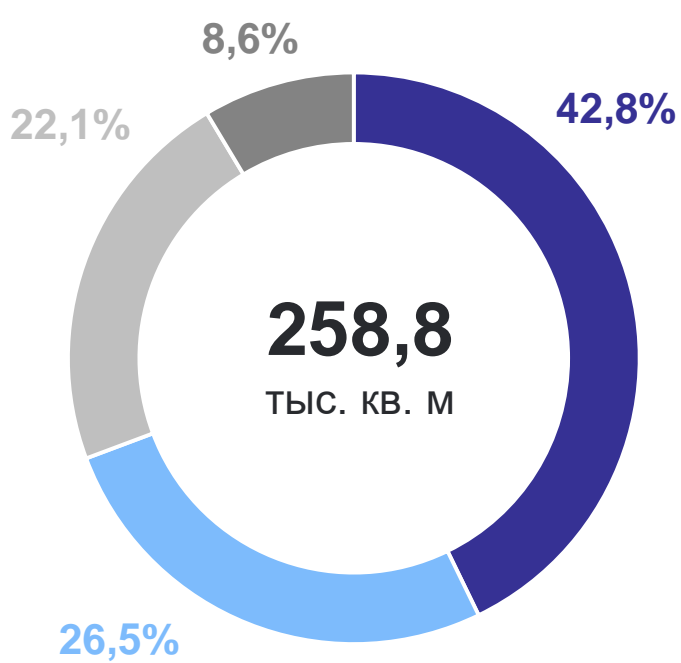

Ввод в действие зданий жилого и нежилого назначения в Волгоградской области

ВОЛГОГРАДСТАТ

за январь – ноябрь 2024 г.

Всего введено в эксплуатацию **4 413** зданий

Динамика ввода зданий

единиц

Ввод жилых зданий по застройщикам

4 055 зданий

- Застройщиками-юридическими лицами
- Населением

Общей площади
в % к итогу

Ввод нежилых зданий по типам

Общей площади
в % к итогу

- Сельскохозяйственные здания
- Коммерческие здания
- Промышленные здания
- Другие здания